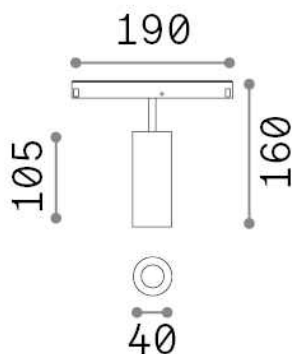

Información general

Técnico - Sistemas

Ean	8021696303710
Artículo	EGO TRACK SINGLE 12W 3000K 1-10V WH
Instalación	Sistemas
Garantía	5 years
Peso bruto	0.36 kg
Volumen	0.003979 m ³

Información técnica

Peso neto	0.3 kg
Clase de aislamiento	III
Índice de protección	IP20
Cumplimiento	CE
Temperatura de funcionamiento	0° ~ +40 °C
Dimmer	1, 1-10V
Salida de potencia	48 V DC
Fuente de alimentación	Required, remoted, not included NO
Ajustabilidad	vert. 0°-90° , orizz. 0°-335°
Accesorios incluidos	Honeycomb filter, Ego profile

Información de la fuente

Fuente integrada	Integrated LED module
Fuente reemplazable	Replaceable (by qualified operators only)
Poder	12 W
Emisiones	Direct
Consumo máximo	max 12,00 W
Características LED	LED COB CITIZEN
CCT LED	3000 K
Duración LED (t. 25°C)	50000 h
CRI	> 90
SDCM	3
Ángulo del haz de luz	30°
Flujo del haz de luz	1200 lm
Luz útil	1050 lm
Riesgo fotobiológico	1
Energía de reserva	< 0.50 W