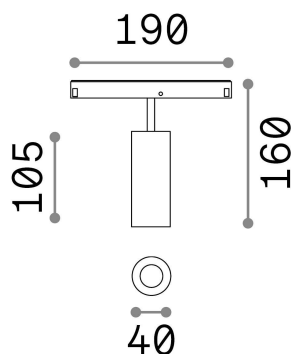

### Técnico - Sistemas

<b>Ean</b>	8021696257655
<b>Artículo</b>	EGO TRACK SINGLE 12W 3000K ON-OFF BK
<b>Instalación</b>	Sistemas
<b>Garantía</b>	5 years
<b>Peso bruto</b>	0.45 kg
<b>Volumen</b>	0.004092 m <sup>3</sup>

## Información técnica

<b>Peso neto</b>	0.35 kg
<b>Clase de aislamiento</b>	III
<b>Índice de protección</b>	IP20
<b>Cumplimiento</b>	CE
<b>Temperatura de funcionamiento</b>	0° ~ +40 °C
<b>Dimmer</b>	NO, On-Off
<b>Salida de potencia</b>	48 V DC
<b>Fuente de alimentación</b>	Required, remoted, not included NO
<b>Ajustabilidad</b>	vert. 0°-90° , orizz. 0°-335°
<b>Accesorios incluidos</b>	Honeycomb filter, Ego profile

## Información de la fuente

<b>Fuente integrada</b>	Integrated LED module
<b>Fuente reemplazable</b>	Replaceable (by qualified operators only)
<b>Poder</b>	12 W
<b>Emisiones</b>	Direct
<b>Consumo máximo</b>	max 12,00 W
<b>Características LED</b>	LED COB CITIZEN
<b>CCT LED</b>	3000 K
<b>Duración LED (t. 25°C)</b>	50000 h
<b>CRI</b>	> 90
<b>SDCM</b>	3
<b>Ángulo del haz de luz</b>	30°
<b>Flujo del haz de luz</b>	1200 lm
<b>Luz útil</b>	1050 lm
<b>Riesgo fotobiológico</b>	1