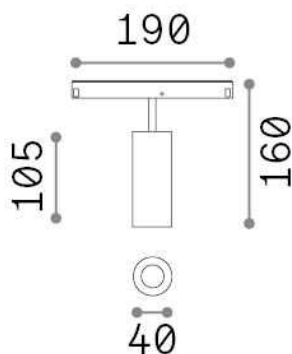

Información general

Técnico - Sistemas

Ean	8021696282992
Artículo	EGO TRACK SINGLE 12W 3000K ON-OFF WH
Instalación	Sistemas
Garantía	5 years
Peso bruto	0.45 kg
Volumen	0.004092 m ³

Información técnica

Peso neto	0.35 kg
Clase de aislamiento	III
Índice de protección	IP20
Cumplimiento	CE
Temperatura de funcionamiento	0° ~ +40 °C
Dimmer	NO, On-Off
Salida de potencia	48 V DC
Fuente de alimentación	Required, remoted, not included NO
Ajustabilidad	vert. 0°-90° , orizz. 0°-335°
Accesorios incluidos	Honeycomb filter, Ego profile

Información de la fuente

Fuente integrada	Integrated LED module
Fuente reemplazable	Replaceable (by qualified operators only)
Poder	12 W
Emisiones	Direct
Consumo máximo	max 12,00 W
Características LED	LED COB CITIZEN
CCT LED	3000 K
Duración LED (t. 25°C)	50000 h
CRI	> 90
SDCM	3
Ángulo del haz de luz	30°
Flujo del haz de luz	1200 lm
Luz útil	1050 lm
Riesgo fotobiológico	1