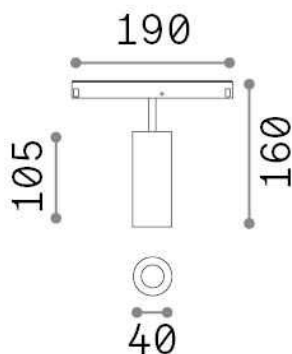

Información general

Técnico - Sistemas

Ean	8021696321943
Artículo	EGO TRACK SINGLE 12W 4000K DALI BK
Instalación	Sistemas
Garantía	5 years
Peso bruto	0.29 kg
Volumen	0.001734 m ³

Información técnica

Peso neto	0.19 kg
Clase de aislamiento	III
Índice de protección	IP20
Cumplimiento	CE
Temperatura de funcionamiento	0° ~ +40 °C
Dimmer	1, DALI
Salida de potencia	48 V DC
Fuente de alimentación	Required, remoted, not included NO
Ajustabilidad	vert. 0°-90° , orizz. 0°-335°
Accesorios incluidos	Honeycomb filter, Ego profile

Información de la fuente

Fuente integrada	Integrated LED module
Fuente reemplazable	Replaceable (by qualified operators only)
Poder	12 W
Emisiones	Direct
Consumo máximo	max 12,00 W
Características LED	LED COB CITIZEN
CCT LED	4000 K
Duración LED (t. 25°C)	50000 h
CRI	> 90
SDCM	3
Ángulo del haz de luz	30°
Flujo del haz de luz	1250 lm
Luz útil	1100 lm
Riesgo fotobiológico	1
Energía de reserva	< 0.50 W