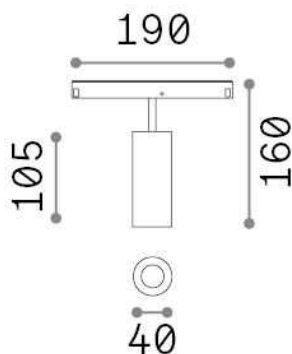

Información general

Técnico - Sistemas

Ean	8021696321967
Artículo	EGO TRACK SINGLE 12W 4000K ON-OFF BK
Instalación	Sistemas
Garantía	5 years
Peso bruto	0.45 kg
Volumen	0.001734 m ³

Información técnica

Peso neto	0.35 kg
Clase de aislamiento	III
Índice de protección	IP20
Cumplimiento	CE
Temperatura de funcionamiento	0° ~ +40 °C
Dimmer	NO, On-Off
Salida de potencia	48 V DC
Fuente de alimentación	Required, remoted, not included NO
Ajustabilidad	vert. 0°-90° , orizz. 0°-335°
Accesorios incluidos	Honeycomb filter, Ego profile

Información de la fuente

Fuente integrada	Integrated LED module
Fuente reemplazable	Replaceable (by qualified operators only)
Poder	12 W
Emisiones	Direct
Consumo máximo	max 12,00 W
Características LED	LED COB CITIZEN
CCT LED	4000 K
Duración LED (t. 25°C)	50000 h
CRI	> 90
SDCM	3
Ángulo del haz de luz	30°
Flujo del haz de luz	1250 lm
Luz útil	1100 lm
Riesgo fotobiológico	1