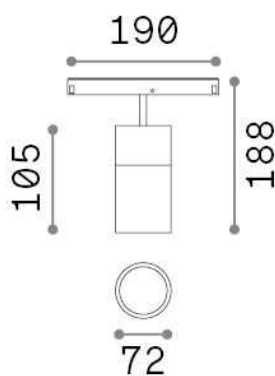

### Técnico - Sistemas

<b>Ean</b>	8021696307534
<b>Artículo</b>	EGO TRACK SINGLE 19W 3000K DALI BK
<b>Instalación</b>	Sistemas
<b>Garantía</b>	5 years
<b>Peso bruto</b>	0.87 kg
<b>Volumen</b>	0.003537 m <sup>3</sup>

## Información técnica

<b>Peso neto</b>	0.7 kg
<b>Clase de aislamiento</b>	III
<b>Índice de protección</b>	IP20
<b>Cumplimiento</b>	CE
<b>Temperatura de funcionamiento</b>	0° ~ +40 °C
<b>Dimmer</b>	1, DALI
<b>Salida de potencia</b>	48 V DC
<b>Fuente de alimentación</b>	Required, remoted, not included NO
<b>Ajustabilidad</b>	vert. 0°-90° , orizz. 0°-335°
<b>Accesorios incluidos</b>	Ego profile