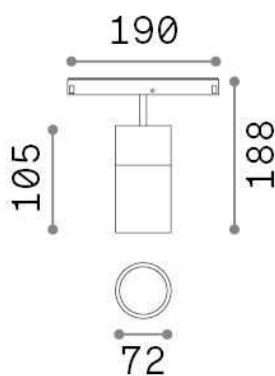

Información general

Técnico - Sistemas

Ean	8021696307558
Artículo	EGO TRACK SINGLE 19W 3000K ON-OFF WH
Instalación	Sistemas
Garantía	5 years
Peso bruto	0.76 kg
Volumen	0.003537 m ³

Información técnica

Peso neto	0.7 kg
Clase de aislamiento	III
Índice de protección	IP20
Cumplimiento	CE
Temperatura de funcionamiento	0° ~ +40 °C
Dimmer	NO, On-Off
Salida de potencia	48 V DC
Fuente de alimentación	Required, remoted, not included NO
Ajustabilidad	vert. 0°-90° , orizz. 0°-335°
Accesorios incluidos	Ego profile

Información de la fuente

Fuente integrada	Integrated LED module
Fuente reemplazable	Replaceable (by qualified operators only)
Poder	19 W
Emisiones	Direct
Consumo máximo	max 19,00 W
Características LED	LED COB CITIZEN
CCT LED	3000 K
Duración LED (t. 25°C)	50000 h
CRI	> 90
SDCM	3
Ángulo del haz de luz	35°
Flujo del haz de luz	2200 lm
Luz útil	1830 lm
Riesgo fotobiológico	1