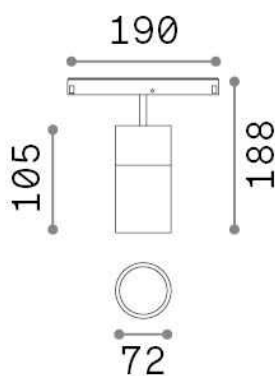

Información general

Técnico - Sistemas

Ean	8021696321974
Artículo	EGO TRACK SINGLE 19W 4000K DALI BK
Instalación	Sistemas
Garantía	5 years
Peso bruto	0.76 kg
Volumen	0.003536 m³

Información técnica

Peso neto	0.7 kg
Clase de aislamiento	III
Índice de protección	IP20
Cumplimiento	CE
Temperatura de funcionamiento	0° ~ +40 °C
Dimmer	1, DALI
Salida de potencia	48 V DC
Fuente de alimentación	Required, remoted, not included NO
Ajustabilidad	vert. 0°-90° , orizz. 0°-335°
Accesorios incluidos	Ego profile

Información de la fuente

Fuente integrada	Integrated LED module
Fuente reemplazable	Replaceable (by qualified operators only)
Poder	19 W
Emisiones	Direct
Consumo máximo	max 19,00 W
Características LED	LED COB CITIZEN
CCT LED	4000 K
Duración LED (t. 25°C)	50000 h
CRI	> 90
SDCM	3
Ángulo del haz de luz	35°
Flujo del haz de luz	2350 lm
Luz útil	2000 lm
Riesgo fotobiológico	1
Energía de reserva	< 0.50 W