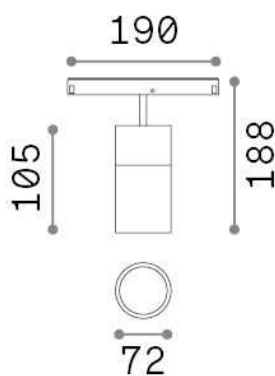

Información general

Técnico - Sistemas

Ean	8021696307572
Artículo	EGO TRACK SINGLE 26W 3000K 1-10V WH
Instalación	Sistemas
Garantía	5 years
Peso bruto	0.77 kg
Volumen	0.003537 m ³

Información técnica

Peso neto	0.7 kg
Clase de aislamiento	III
Índice de protección	IP20
Cumplimiento	CE
Temperatura de funcionamiento	0° ~ +40 °C
Dimmer	1, 1-10V
Salida de potencia	48 V DC
Fuente de alimentación	Required, remoted, not included NO
Ajustabilidad	vert. 0°-90° , orizz. 0°-335°
Accesorios incluidos	Ego profile

Información de la fuente

Fuente integrada	Integrated LED module
Fuente reemplazable	Replaceable (by qualified operators only)
Poder	26 W
Emisiones	Direct
Consumo máximo	max 26,00 W
Características LED	LED COB CITIZEN
CCT LED	3000 K
Duración LED (t. 25°C)	50000 h
CRI	> 90
SDCM	3
Ángulo del haz de luz	35°
Flujo del haz de luz	3050 lm
Luz útil	2480 lm
Riesgo fotobiológico	1
Energía de reserva	< 0.50 W