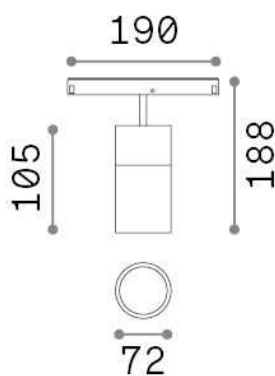

Información general

Técnico - Sistemas

Ean	8021696307596
Artículo	EGO TRACK SINGLE 26W 3000K DALI WH
Instalación	Sistemas
Garantía	5 years
Peso bruto	0.76 kg
Volumen	0.003537 m ³

Información técnica

Peso neto	0.7 kg
Clase de aislamiento	III
Índice de protección	IP20
Cumplimiento	CE
Temperatura de funcionamiento	0° ~ +40 °C
Dimmer	1, DALI
Salida de potencia	48 V DC
Fuente de alimentación	Required, remoted, not included NO
Ajustabilidad	vert. 0°-90° , orizz. 0°-335°
Accesorios incluidos	Ego profile

Información de la fuente

Fuente integrada	Integrated LED module
Fuente reemplazable	Replaceable (by qualified operators only)
Poder	26 W
Emisiones	Direct
Consumo máximo	max 26,00 W
Características LED	LED COB CITIZEN
CCT LED	3000 K
Duración LED (t. 25°C)	50000 h
CRI	> 90
SDCM	3
Ángulo del haz de luz	35°
Flujo del haz de luz	3050 lm
Luz útil	2480 lm
Riesgo fotobiológico	1
Energía de reserva	< 0.50 W