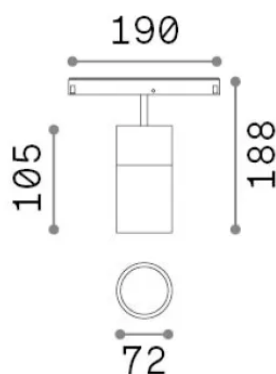

Información general

Técnico - Sistemas

Ean	8021696305615
Artículo	EGO TRACK SINGLE 26W 3000K ON-OFF BK
Instalación	Sistemas
Garantía	5 years
Peso bruto	0.95 kg
Volumen	0.003536 m ³

Información técnica

Peso neto	0.8 kg
Clase de aislamiento	III
Índice de protección	IP20
Cumplimiento	CE
Temperatura de funcionamiento	0° ~ +40 °C
Dimmer	Non-dimmable, On-Off
Salida de potencia	48 V DC
Fuente de alimentación	Required, remoted, not included NO
Accesorios incluidos	Ego profile

Información de la fuente

Fuente integrada	Integrated LED module
Fuente reemplazable	Replaceable (by qualified operators only)
Poder	26 W
Emisiones	Direct
Consumo máximo	max 26 W
Características LED	LED COB CITIZEN
CCT LED	3000 K
Duración LED (t. 25°C)	50000 h
CRI	> 90
SDCM	3
Ángulo del haz de luz	35°
Flujo del haz de luz	3050 lm
Luz útil	2480 lm
Riesgo fotobiológico	1