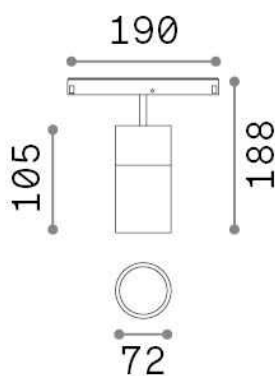

Información general

Técnico - Sistemas

Ean	8021696307602
Artículo	EGO TRACK SINGLE 26W 3000K ON-OFF WH
Instalación	Sistemas
Garantía	5 years
Peso bruto	0.77 kg
Volumen	0.003537 m ³

Información técnica

Peso neto	0.7 kg
Clase de aislamiento	III
Índice de protección	IP20
Cumplimiento	CE
Temperatura de funcionamiento	0° ~ +40 °C
Dimmer	NO, On-Off
Salida de potencia	48 V DC
Fuente de alimentación	Required, remoted, not included NO
Ajustabilidad	vert. 0°-90° , orizz. 0°-335°
Accesorios incluidos	Ego profile

Información de la fuente

Fuente integrada	Integrated LED module
Fuente reemplazable	Replaceable (by qualified operators only)
Poder	26 W
Emisiones	Direct
Consumo máximo	max 26,00 W
Características LED	LED COB CITIZEN
CCT LED	3000 K
Duración LED (t. 25°C)	50000 h
CRI	> 90
SDCM	3
Ángulo del haz de luz	35°
Flujo del haz de luz	3050 lm
Luz útil	2480 lm
Riesgo fotobiológico	1