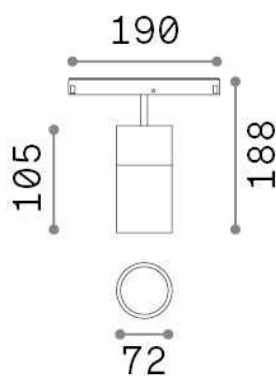

### Técnico - Sistemas

<b>Ean</b>	8021696322001
<b>Artículo</b>	EGO TRACK SINGLE 26W 4000K DALI BK
<b>Instalación</b>	Sistemas
<b>Garantía</b>	5 years
<b>Peso bruto</b>	0.76 kg
<b>Volumen</b>	0.003536 m <sup>3</sup>

## Información técnica

<b>Peso neto</b>	0.7 kg
<b>Clase de aislamiento</b>	III
<b>Índice de protección</b>	IP20
<b>Cumplimiento</b>	CE
<b>Temperatura de funcionamiento</b>	0° ~ +40 °C
<b>Dimmer</b>	1, DALI
<b>Salida de potencia</b>	48 V DC
<b>Fuente de alimentación</b>	Required, remoted, not included NO
<b>Ajustabilidad</b>	vert. 0°-90° , orizz. 0°-335°
<b>Accesorios incluidos</b>	Ego profile