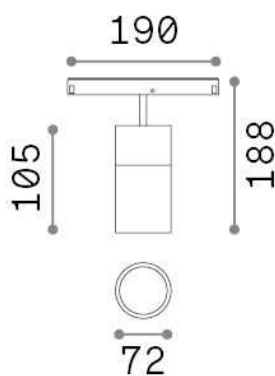

### Técnico - Sistemas

<b>Ean</b>	8021696317991
<b>Artículo</b>	EGO TRACK SINGLE 26W 4000K ON-OFF BK
<b>Instalación</b>	Sistemas
<b>Garantía</b>	5 years
<b>Peso bruto</b>	0.76 kg
<b>Volumen</b>	0.003536 m³

## Información técnica

<b>Peso neto</b>	0.7 kg
<b>Clase de aislamiento</b>	III
<b>Índice de protección</b>	IP20
<b>Cumplimiento</b>	CE
<b>Temperatura de funcionamiento</b>	0° ~ +40 °C
<b>Dimmer</b>	NO, On-Off
<b>Salida de potencia</b>	48 V DC
<b>Fuente de alimentación</b>	Required, remoted, not included NO
<b>Ajustabilidad</b>	vert. 0°-90° , orizz. 0°-335°
<b>Accesorios incluidos</b>	Ego profile