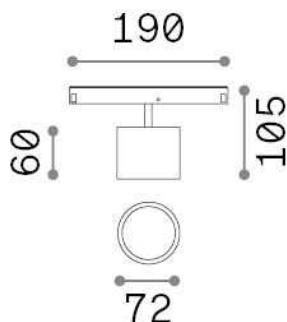

Información general

Técnico - Sistemas

Ean	8021696300764
Artículo	EGO TRACK SINGLE BIG 10W 3000K ON-OFF BK
Instalación	Sistemas
Garantía	5 years
Peso bruto	0.54 kg
Volumen	0.003536 m ³

Información técnica

Peso neto	0.35 kg
Clase de aislamiento	III
Índice de protección	IP20
Cumplimiento	CE
Temperatura de funcionamiento	0° ~ +40 °C
Dimmer	NO, On-Off
Salida de potencia	48 V DC
Fuente de alimentación	Required, remoted, not included NO
Accesorios incluidos	Ego profile

Información de la fuente

Fuente integrada	Integrated LED module
Fuente reemplazable	Replaceable (by qualified operators only)
Poder	10 W
Emisiones	Direct
Consumo máximo	max 10,00 W
Características LED	LED COB CITIZEN
CCT LED	3000 K
Duración LED (t. 25°C)	50000 h
CRI	> 90
SDCM	3
Ángulo del haz de luz	38°
UGR Máximo	< 19
Flujo del haz de luz	1000 lm
Luz útil	750 lm
Riesgo fotobiológico	1