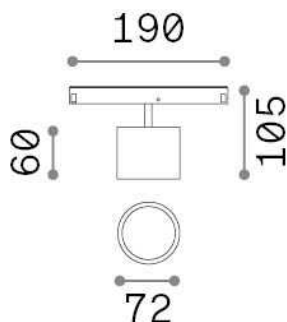

Información general

Técnico - Sistemas

Ean	8021696327556
Artículo	EGO TRACK SINGLE BIG 10W 3000K ON-OFF WH
Instalación	Sistemas
Garantía	5 years
Peso bruto	0.54 kg
Volumen	0.002556 m ³

Información técnica

Peso neto	0.35 kg
Clase de aislamiento	III
Índice de protección	IP20
Cumplimiento	CE
Temperatura de funcionamiento	0° ~ +40 °C
Dimmer	NO, On-Off
Salida de potencia	48 V DC
Fuente de alimentación	Required, remoted, not included NO
Accesorios incluidos	Ego profile

Información de la fuente

Fuente integrada	Integrated LED module
Fuente reemplazable	Replaceable (by qualified operators only)
Poder	10 W
Emisiones	Direct
Consumo máximo	max 10,00 W
Características LED	LED COB CITIZEN
CCT LED	3000 K
Duración LED (t. 25°C)	50000 h
CRI	> 90
SDCM	3
Ángulo del haz de luz	38°
UGR Máximo	< 19
Flujo del haz de luz	1000 lm
Luz útil	750 lm
Riesgo fotobiológico	1