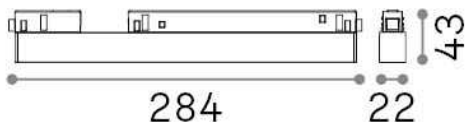

Información general

Técnico - Sistemas

Ean	8021696322025
Artículo	EGO WIDE 07W 4000K DALI BK
Instalación	Sistemas
Garantía	5 years
Peso bruto	0.3 kg
Volumen	0.001042 m ³

Información técnica

Peso neto	0.2 kg
Clase de aislamiento	III
Índice de protección	IP20
Cumplimiento	CE
Temperatura de funcionamiento	0° ~ +40 °C
Dimmer	1, DALI
Salida de potencia	48 V DC
Fuente de alimentación	Required, remoted, not included NO
Accesorios incluidos	Ego profile

Información de la fuente

Fuente integrada	Integrated LED module
Fuente reemplazable	Replaceable (by qualified operators only)
Poder	7 W
Emisiones	Direct
Consumo máximo	max 7,00 W
Características LED	LED SMD SAMSUNG
CCT LED	4000 K
Duración LED (t. 25°C)	50000 h
CRI	> 90
SDCM	3
Ángulo del haz de luz	110°
Flujo del haz de luz	880 lm
Luz útil	660 lm
Riesgo fotobiológico	1
Energía de reserva	< 0.50 W