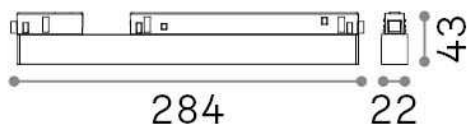

Información general

Técnico - Sistemas

Ean	8021696317960
Artículo	EGO WIDE 07W 4000K ON-OFF BK
Instalación	Sistemas
Garantía	5 years
Peso bruto	0.3 kg
Volumen	0.001042 m ³

Información técnica

Peso neto	0.2 kg
Clase de aislamiento	III
Índice de protección	IP20
Cumplimiento	CE
Temperatura de funcionamiento	0° ~ +40 °C
Dimmer	NO, On-Off
Salida de potencia	48 V DC
Fuente de alimentación	Required, remoted, not included NO
Accesorios incluidos	Ego profile

Información de la fuente

Fuente integrada	Integrated LED module
Fuente reemplazable	Replaceable (by qualified operators only)
Poder	7 W
Emisiones	Direct
Consumo máximo	max 7,00 W
Características LED	LED SMD SAMSUNG
CCT LED	4000 K
Duración LED (t. 25°C)	50000 h
CRI	> 90
SDCM	3
Ángulo del haz de luz	110°
Flujo del haz de luz	880 lm
Luz útil	660 lm
Riesgo fotobiológico	1