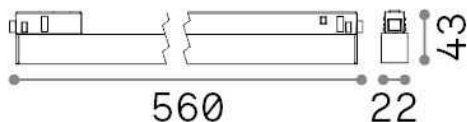

Información general

Técnico - Sistemas

Ean	8021696286525
Artículo	EGO WIDE 13W 3000K DALI WH
Instalación	Sistemas
Garantía	5 years
Peso bruto	0.37 kg
Volumen	0.000641 m ³

Información técnica

Peso neto	0.34 kg
Clase de aislamiento	III
Índice de protección	IP20
Cumplimiento	CE
Temperatura de funcionamiento	0° ~ +40 °C
Dimmer	1, DALI
Salida de potencia	48 V DC
Fuente de alimentación	Required, remoted, not included NO
Accesorios incluidos	Ego profile

Información de la fuente

Fuente integrada	Integrated LED module
Fuente reemplazable	Replaceable (by qualified operators only)
Poder	13 W
Emisiones	Direct
Consumo máximo	max 13,00 W
Características LED	LED SMD SAMSUNG
CCT LED	3000 K
Duración LED (t. 25°C)	50000 h
CRI	> 90
SDCM	3
Ángulo del haz de luz	110°
Flujo del haz de luz	1700 lm
Luz útil	1320 lm
Riesgo fotobiológico	1
Energía de reserva	< 0.50 W