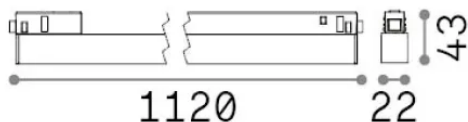

Información general

Técnico - Sistemas

Ean	8021696340609
Artículo	EGO WIDE 26W 2700K DALI BK
Instalación	Sistemas
Garantía	5 years
Peso bruto	1.05 kg
Volumen	0.003119 m ³

Información técnica

Peso neto	0.9 kg
Clase de aislamiento	III
Índice de protección	IP20
Cumplimiento	CE
Temperatura de funcionamiento	0° ~ +40 °C
Dimmer	1, DALI
Salida de potencia	48 V DC
Fuente de alimentación	Required, remoted, not included NO
Accesorios incluidos	Ego profile

Información de la fuente

Fuente integrada	Integrated LED module
Fuente reemplazable	Replaceable (by qualified operators only)
Poder	26 W
Emisiones	Direct
Consumo máximo	max 26 W
Características LED	LED SMD SAMSUNG
CCT LED	2700 K
Duración LED (t. 25°C)	50000 h
CRI	> 90
SDCM	3
Ángulo del haz de luz	110°
Flujo del haz de luz	2700 lm
Luz útil	2100 lm
Riesgo fotobiológico	EXEMPT
Energía de reserva	< 0.50 W