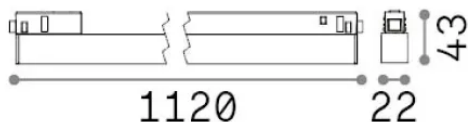

### Técnico - Sistemas

Ean	8021696340623
Artículo	EGO WIDE 26W 2700K ON-OFF BK
Instalación	Sistemas
Garantía	5 years
Peso bruto	1.05 kg
Volumen	0.003119 m <sup>3</sup>

## Información técnica

Peso neto	0.9 kg
Clase de aislamiento	III
Índice de protección	IP20
Cumplimiento	CE
Temperatura de funcionamiento	0° ~ +40 °C
Dimmer	Non-dimmable, On-Off
Salida de potencia	48 V DC
Fuente de alimentación	Required, remoted, not included NO
Accesorios incluidos	Ego profile

## Información de la fuente

Fuente integrada	Integrated LED module
Fuente reemplazable	Replaceable (by qualified operators only)
Poder	26 W
Emisiones	Direct
Consumo máximo	max 26 W
Características LED	LED SMD SAMSUNG
CCT LED	2700 K
Duración LED (t. 25°C)	50000 h
CRI	> 90
SDCM	3
Ángulo del haz de luz	110°
Flujo del haz de luz	2700 lm
Luz útil	2100 lm
Riesgo fotobiológico	EXEMPT