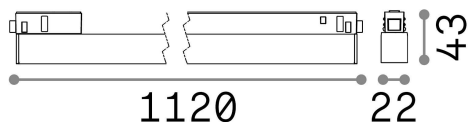

### Técnico - Sistemas

Ean	8021696257730
Artículo	EGO WIDE 26W 3000K ON-OFF BK
Instalación	Sistemas
Garantía	5 years
Peso bruto	0.68 kg
Volumen	0.001271 m <sup>3</sup>

## Información técnica

Peso neto	0.62 kg
Clase de aislamiento	III
Índice de protección	IP20
Cumplimiento	CE
Temperatura de funcionamiento	0° ~ +40 °C
Dimmer	NO, On-Off
Salida de potencia	48 V DC
Fuente de alimentación	Required, remoted, not included NO
Accesorios incluidos	Ego profile

## Información de la fuente

Fuente integrada	Integrated LED module
Fuente reemplazable	Replaceable (by qualified operators only)
Poder	26 W
Emisiones	Direct
Consumo máximo	max 26,00 W
Características LED	LED SMD SAMSUNG
CCT LED	3000 K
Duración LED (t. 25°C)	50000 h
CRI	> 90
SDCM	3
Ángulo del haz de luz	110°
Flujo del haz de luz	3400 lm
Luz útil	2750 lm
Riesgo fotobiológico	1