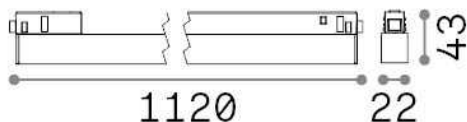

### Técnico - Sistemas

Ean	8021696322070
Artículo	EGO WIDE 26W 4000K ON-OFF BK
Instalación	Sistemas
Garantía	5 years
Peso bruto	0.64 kg
Volumen	0.003132 m <sup>3</sup>

## Información técnica

Peso neto	0.62 kg
Clase de aislamiento	III
Índice de protección	IP20
Cumplimiento	CE
Temperatura de funcionamiento	0° ~ +40 °C
Dimmer	NO, On-Off
Salida de potencia	48 V DC
Fuente de alimentación	Required, remoted, not included NO
Accesorios incluidos	Ego profile