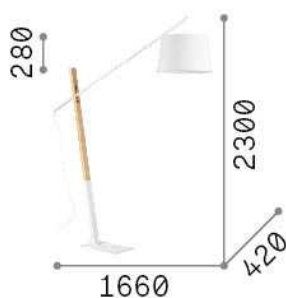

Información general

Interior - Lámparas de suelo

Ean	8021696207582
Artículo	EMINENT PT1 BIANCO
Instalación	Lámparas de suelo
Garantía	5 years
Peso bruto	10.61 kg
Volumen	-

Información técnica

Peso neto	10.61 kg
Clase de aislamiento	II
Índice de protección	IP20
Cumplimiento	CE
Temperatura de funcionamiento	0° ~ +40 °C
Dimmer	NO
Salida de potencia	220-240 V AC Integrated switch button
Fuente de alimentación	Not required

Información de la fuente

Fuente integrada	Light bulb (not included)
Fuente reemplazable	No
Poder	E27 max 1 x 60 W
Emisiones	Diffuse
Consumo máximo	-