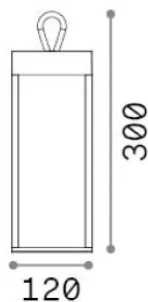

Información general

Exterior - Lámparas de sobremesa

Ean	8021696323251
Artículo	ENYA TL BIANCO
Instalación	Lámparas de sobremesa
Garantía	5 years
Peso bruto	1.63 kg
Volumen	0.008649 m ³

Información técnica

Peso neto	1.49 kg
Clase de aislamiento	III
Índice de protección	IP54
Cumplimiento	CE
Temperatura de funcionamiento	0° ~ +40 °C
Dimmer	1, Dimmer on board
Salida de potencia	5 V DC
Fuente de alimentación	Required, separate, not included (USB-A power charger, output 5 V DC 1 A) electronic

Información de la fuente

Fuente integrada	Integrated LED module
Fuente reemplazable	Replaceable (by qualified operators only)
Poder	LED 5 W
Emisiones	Direct
Consumo máximo	max 5 W
Características LED	LED SMD
CCT LED	3000 K
Duración LED (t. 25°C)	35000 h
CRI	> 90
SDCM	3
Ángulo del haz de luz	108°
Flujo del haz de luz	300 lm
Luz útil	190 lm
Riesgo fotobiológico	1
Energía de reserva	< 0.50 W