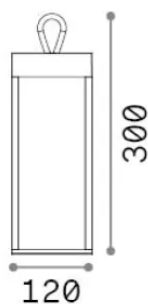

Información general

Exterior - Lámparas de sobremesa

Ean	8021696323244
Artículo	ENYA TL COFFEE
Instalación	Lámparas de sobremesa
Garantía	5 years
Peso bruto	1.63 kg
Volumen	0.008649 m ³

Información técnica

Peso neto	1.49 kg
Clase de aislamiento	III
Índice de protección	IP54
Cumplimiento	CE
Temperatura de funcionamiento	0° ~ +40 °C
Dimmer	1, Dimmer on board
Salida de potencia	5 V DC
Fuente de alimentación	Required, separate, not included (USB-A power charger, output 5 V DC 1 A) electronic

Información de la fuente

Fuente integrada	Integrated LED module
Fuente reemplazable	Replaceable (by qualified operators only)
Poder	LED 5 W
Emisiones	Direct
Consumo máximo	max 5 W
Características LED	LED SMD
CCT LED	3000 K
Duración LED (t. 25°C)	35000 h
CRI	> 90
SDCM	3
Ángulo del haz de luz	108°
Flujo del haz de luz	300 lm
Luz útil	170 lm
Riesgo fotobiológico	1
Energía de reserva	< 0.50 W