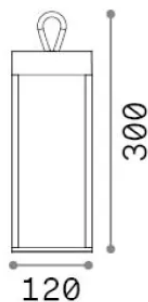

### Exterior - Lámparas de sobremesa

<b>Ean</b>	8021696323237
<b>Artículo</b>	ENYA TL NERO
<b>Instalación</b>	Lámparas de sobremesa
<b>Garantía</b>	5 years
<b>Peso bruto</b>	1.63 kg
<b>Volumen</b>	0.008649 m <sup>3</sup>

## Información técnica

<b>Peso neto</b>	1.49 kg
<b>Clase de aislamiento</b>	III
<b>Índice de protección</b>	IP54
<b>Cumplimiento</b>	CE
<b>Temperatura de funcionamiento</b>	0° ~ +40 °C
<b>Dimmer</b>	1, Dimmer on board
<b>Salida de potencia</b>	5 V DC
<b>Fuente de alimentación</b>	Required, separate, not included (USB-A power charger, output 5 V DC 1 A) electronic

## Información de la fuente

<b>Fuente integrada</b>	Integrated LED module
<b>Fuente reemplazable</b>	Replaceable (by qualified operators only)
<b>Poder</b>	LED 5 W
<b>Emisiones</b>	Direct
<b>Consumo máximo</b>	max 5 W
<b>Características LED</b>	LED SMD
<b>CCT LED</b>	3000 K
<b>Duración LED (t. 25°C)</b>	35000 h
<b>CRI</b>	> 90
<b>SDCM</b>	3
<b>Ángulo del haz de luz</b>	108°
<b>Flujo del haz de luz</b>	300 lm
<b>Luz útil</b>	160 lm
<b>Riesgo fotobiológico</b>	1
<b>Energía de reserva</b>	< 0.50 W