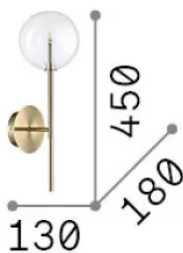

Información de la fuente

Fuente integrada	Light bulb (included)
Fuente reemplazable	Replaceable
Poder	G4 max 1 x 2 W
Emisiones	Diffuse
Consumo máximo	-
Bombilla incluida	222257 G4 2.0W 3000K CRI80
Recomendar bombilla	222257 G4 2.0W 3000K CRI80