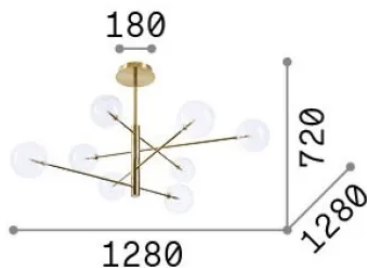

Información de la fuente

Fuente integrada	Light bulb (included)
Fuente reemplazable	Replaceable
Poder	G4 max 8 x 2 W
Emisiones	Diffuse
Consumo máximo	-
Bombilla incluida	222257 G4 2.0W 3000K CRI80
Recomendar bombilla	222257 G4 2.0W 3000K CRI80