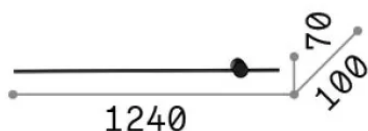

Información general

Interior - Lámpara de pared

Ean	8021696341026
Artículo	ESSENCE AP D124 NERO 4000K
Instalación	Lámpara de pared
Garantía	5 years
Peso bruto	1.52 kg
Volumen	0.016254 m ³

Información técnica

Información de la fuente

Fuente integrada	Integrated LED module
Fuente reemplazable	No
Poder	LED 19 W
Emisiones	Indirect
Consumo máximo	max 19 W
Características LED	LED SMD
CCT LED	4000 K
Duración LED (t. 25°C)	30000 h
CRI	> 90
SDCM	3
Flujo del haz de luz	2300 lm
Luz útil	1450 lm
Riesgo fotobiológico	1