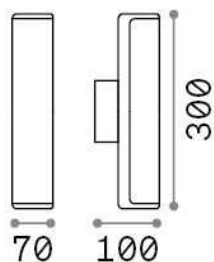

Información general

Exterior - Lámpara de pared

Ean	8021696322155
Artículo	ETERE AP BIANCO 4000K
Instalación	Lámpara de pared
Garantía	5 years
Peso bruto	0.7 kg
Volumen	0.002733 m ³

Información técnica

Peso neto	0.59 kg
Clase de aislamiento	I
Índice de protección	IP44
Cumplimiento	CE
Temperatura de funcionamiento	-15° ~ +45 °C
Dimmer	NO, On-Off
Salida de potencia	220-240 V AC 50/60 Hz
Fuente de alimentación	In-built, included Replaceable (by qualified operators only), electronic

Información de la fuente

Fuente integrada	Integrated LED module
Fuente reemplazable	No
Poder	9,5 W
Emisiones	Direct
Consumo máximo	max 9,50 W
Características LED	LED SMD
CCT LED	4000 K
Duración LED (t. 25°C)	25000 h
CRI	> 80
Ángulo del haz de luz	-
Flujo del haz de luz	1350 lm
Luz útil	990 lm