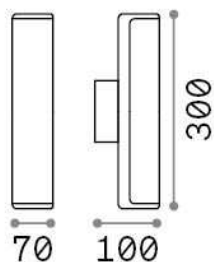

### Exterior - Lámpara de pared

<b>Ean</b>	8021696322179
<b>Artículo</b>	ETERE AP GRIGIO 3000K
<b>Instalación</b>	Lámpara de pared
<b>Garantía</b>	5 years
<b>Peso bruto</b>	0.7 kg
<b>Volumen</b>	0.002733 m³

## Información técnica

<b>Peso neto</b>	0.59 kg
<b>Clase de aislamiento</b>	I
<b>Índice de protección</b>	IP44
<b>Cumplimiento</b>	CE
<b>Temperatura de funcionamiento</b>	-15° ~ +45 °C
<b>Dimmer</b>	NO, On-Off
<b>Salida de potencia</b>	220-240 V AC 50/60 Hz
<b>Fuente de alimentación</b>	In-built, included Replaceable (by qualified operators only), electronic

## Información de la fuente

<b>Fuente integrada</b>	Integrated LED module
<b>Fuente reemplazable</b>	No
<b>Poder</b>	9,5 W
<b>Emisiones</b>	Direct
<b>Consumo máximo</b>	max 9,50 W
<b>Características LED</b>	LED SMD
<b>CCT LED</b>	3000 K
<b>Duración LED (t. 25°C)</b>	25000 h
<b>CRI</b>	> 80
<b>Ángulo del haz de luz</b>	-
<b>Flujo del haz de luz</b>	1150 lm
<b>Luz útil</b>	850 lm