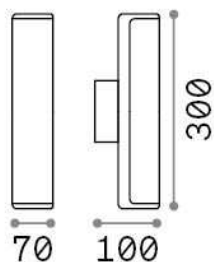

Información general

Exterior - Lámpara de pared

Ean	8021696322193
Artículo	ETERE AP NERO 3000K
Instalación	Lámpara de pared
Garantía	5 years
Peso bruto	0.7 kg
Volumen	0.002733 m ³

Información técnica

Peso neto	0.59 kg
Clase de aislamiento	I
Índice de protección	IP44
Cumplimiento	CE
Temperatura de funcionamiento	-15° ~ +45 °C
Dimmer	NO, On-Off
Salida de potencia	220-240 V AC 50/60 Hz
Fuente de alimentación	In-built, included Replaceable (by qualified operators only), electronic

Información de la fuente

Fuente integrada	Integrated LED module
Fuente reemplazable	No
Poder	9,5 W
Emisiones	Direct
Consumo máximo	max 9,50 W
Características LED	LED SMD
CCT LED	3000 K
Duración LED (t. 25°C)	25000 h
CRI	> 80
Ángulo del haz de luz	-
Flujo del haz de luz	1150 lm
Luz útil	850 lm