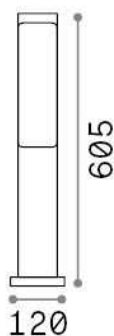

Información general

Exterior - Lámparas de suelo

Ean	8021696322223
Artículo	ETERE PT BIANCO 4000K
Instalación	Lámparas de suelo
Garantía	5 years
Peso bruto	1.25 kg
Volumen	0.010309 m ³

Información técnica

Peso neto	1.1 kg
Clase de aislamiento	I
Índice de protección	IP44
Cumplimiento	CE
Temperatura de funcionamiento	-15° ~ +45 °C
Dimmer	NO, On-Off
Salida de potencia	220-240 V AC 50/60 Hz
Fuente de alimentación	In-built, included Replaceable (by qualified operators only), electronic

Información de la fuente

Fuente integrada	Integrated LED module
Fuente reemplazable	No
Poder	9,5 W
Emisiones	Direct
Consumo máximo	max 9,50 W
Características LED	LED SMD
CCT LED	4000 K
Duración LED (t. 25°C)	25000 h
CRI	> 80
Ángulo del haz de luz	-
Flujo del haz de luz	1350 lm
Luz útil	990 lm