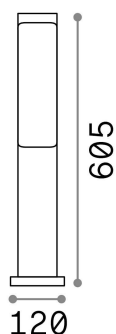

### Exterior - Lámparas de suelo

<b>Ean</b>	8021696246956
<b>Artículo</b>	ETERE PT COFFEE 4000K
<b>Instalación</b>	Lámparas de suelo
<b>Garantía</b>	5 years
<b>Peso bruto</b>	1.28 kg
<b>Volumen</b>	0.010309 m <sup>3</sup>

## Información de la fuente

<b>Fuente integrada</b>	Integrated LED module
<b>Fuente reemplazable</b>	No
<b>Poder</b>	9,5 W
<b>Emisiones</b>	Direct
<b>Consumo máximo</b>	max 9,50 W
<b>Características LED</b>	LED SMD
<b>CCT LED</b>	4000 K
<b>Duración LED (t. 25°C)</b>	25000 h
<b>CRI</b>	> 80
<b>Ángulo del haz de luz</b>	-
<b>Flujo del haz de luz</b>	1350 lm
<b>Luz útil</b>	990 lm