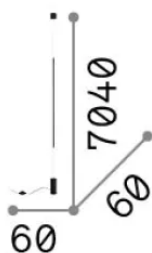

Información general

Interior - Lámpara de pared

Ean	8021696341118
Artículo	FILO PT BIANCO 2700K
Instalación	Lámpara de pared
Garantía	5 years
Peso bruto	1.67 kg
Volumen	0.012403 m ³

Información técnica

Peso neto	1.2 kg
Clase de aislamiento	II
Índice de protección	IP20
Cumplimiento	CE
Temperatura de funcionamiento	0° ~ +40 °C
Dimmer	Non-dimmable, On-Off
Salida de potencia	220-240 V AC 50/60 Hz
Fuente de alimentación	In-built, included Replaceable (by qualified operators only), electronic

Información de la fuente

Fuente integrada	Integrated LED module
Fuente reemplazable	No
Poder	LED 14 W
Emisiones	Direct Asymmetrical
Consumo máximo	max 14 W
Características LED	LED SMD
CCT LED	2700 K
Duración LED (t. 25°C)	20000 h
CRI	> 90
SDCM	3
Flujo del haz de luz	1500 lm
Luz útil	1050 lm
Riesgo fotobiológico	1