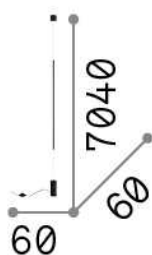

Información general

Interior - Lámpara de pared

Ean	8021696301075
Artículo	FILO PT OTTONE
Instalación	Lámpara de pared
Garantía	5 years
Peso bruto	1.67 kg
Volumen	0.012403 m ³

Información técnica

Peso neto	1.2 kg
Clase de aislamiento	II
Índice de protección	IP20
Cumplimiento	CE
Temperatura de funcionamiento	0° ~ +40 °C
Dimmer	NO, On-Off
Salida de potencia	220-240 V AC 50/60 Hz Integrated switch button
Fuente de alimentación	In-built, included Replaceable (by qualified operators only), electronic

Información de la fuente

Fuente integrada	Integrated LED module
Fuente reemplazable	No
Poder	LED 15 W
Emisiones	Direct Asymmetrical
Consumo máximo	max 15,00 W
Características LED	LED SMD
CCT LED	3000 K
Duración LED (t. 25°C)	20000 h
CRI	> 80
Flujo del haz de luz	1900 lm
Luz útil	1550 lm
Riesgo fotobiológico	1
Bombilla incluida	1 - E14 OLIVA 4W 3000K CRI80 SATIN