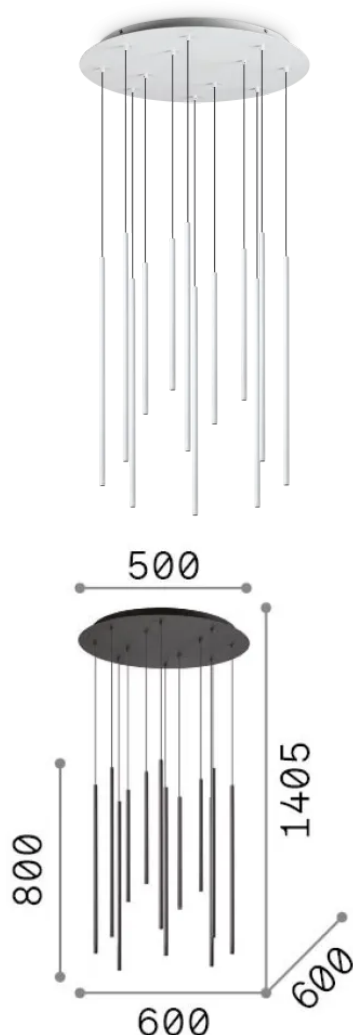

Información general

Interior - Colgantes

Ean	8021696341088
Artículo	FILO SP12 BIANCO 2700K
Instalación	Colgantes
Garantía	5 years
Peso bruto	10.4 kg
Volumen	0.063536 m ³

Información técnica

Peso neto	8.6 kg
Clase de aislamiento	I
Índice de protección	IP20
Cumplimiento	CE
Temperatura de funcionamiento	0° ~ +40 °C
Dimmer	Non-dimmable, On-Off
Salida de potencia	220-240 V AC 50/60 Hz
Fuente de alimentación	In-built, included Replaceable (by qualified operators only), electronic

Información de la fuente

Fuente integrada	Integrated LED module
Fuente reemplazable	Replaceable (by qualified operators only)
Poder	LED 19 W
Emisiones	Direct
Consumo máximo	max 19 W
Características LED	LED SMD
CCT LED	2700 K
Duración LED (t. 25°C)	20000 h
CRI	> 90
SDCM	3
Ángulo del haz de luz	45°
Flujo del haz de luz	2050 lm
Luz útil	1520 lm
Riesgo fotobiológico	2