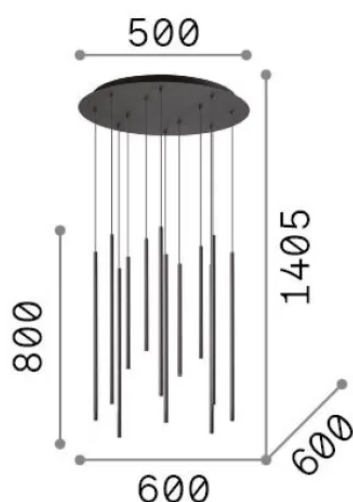

Información general

Interior - Colgantes

Ean	8021696341095
Artículo	FILO SP12 NERO 2700K
Instalación	Colgantes
Garantía	5 years
Peso bruto	10.4 kg
Volumen	0.063536 m ³

Información técnica

Peso neto	8.6 kg
Clase de aislamiento	I
Índice de protección	IP20
Cumplimiento	CE
Temperatura de funcionamiento	0° ~ +40 °C
Dimmer	Non-dimmable, On-Off
Salida de potencia	220-240 V AC 50/60 Hz
Fuente de alimentación	In-built, included Replaceable (by qualified operators only), electronic

Información de la fuente

Fuente integrada	Integrated LED module
Fuente reemplazable	Replaceable (by qualified operators only)
Poder	LED 19 W
Emisiones	Direct
Consumo máximo	max 19 W
Características LED	LED SMD
CCT LED	2700 K
Duración LED (t. 25°C)	20000 h
CRI	> 90
SDCM	3
Ángulo del haz de luz	45°
Flujo del haz de luz	2050 lm
Luz útil	1520 lm
Riesgo fotobiológico	2