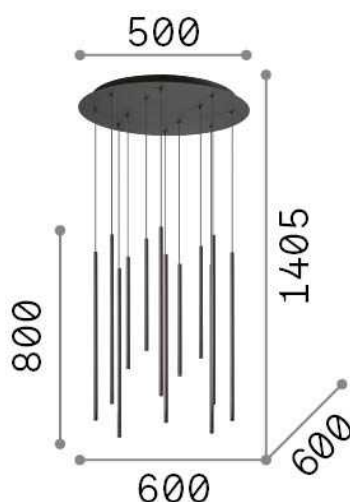

### Interior - Colgantes

Ean	8021696263434
Artículo	FILO SP12 NERO
Instalación	Colgantes
Garantía	5 years
Peso bruto	10.57 kg
Volumen	0.1232 m <sup>3</sup>

## Información técnica

Peso neto	8.6 kg
Clase de aislamiento	I
Índice de protección	IP20
Cumplimiento	CE
Temperatura de funcionamiento	0° ~ +40 °C
Dimmer	NO, On-Off
Salida de potencia	220-240 V AC 50 Hz
Fuente de alimentación	In-built, included Replaceable (by qualified operators only), electronic

## Información de la fuente

Fuente integrada	Integrated LED module
Fuente reemplazable	Replaceable (by qualified operators only)
Poder	LED 25 W
Emisiones	Direct
Consumo máximo	max 25,00 W
Características LED	LED SMD OSRAM
CCT LED	3000 K
Duración LED (t. 25°C)	30000 h
CRI	> 80
Ángulo del haz de luz	45°
Flujo del haz de luz	3150 lm
Luz útil	2520 lm
Riesgo fotobiológico	1
Bombilla incluida	1 - E14 OLIVA 4W 3000K CRI80 SATIN