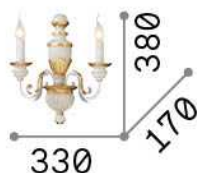

Información general

Interior - Lámpara de pared

Ean	8021696012902
Artículo	FIRENZE AP2 BIANCO
Instalación	Lámpara de pared
Garantía	5 years
Peso bruto	2.67 kg
Volumen	0.040549 m ³

Información técnica

Peso neto	2.05 kg
Clase de aislamiento	I
Índice de protección	IP20
Cumplimiento	CE
Temperatura de funcionamiento	0° ~ +40 °C
Dimmer	Determined by the light bulb
Salida de potencia	220-240 V AC
Fuente de alimentación	Not required

Información de la fuente

Fuente integrada	Light bulb (not included)
Fuente reemplazable	No
Poder	E14 max 2 x 40 W
Emisiones	Diffuse
Consumo máximo	-