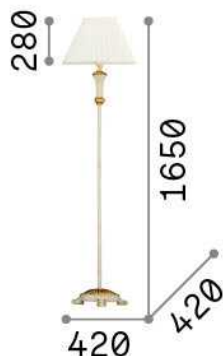

Información general

Interior - Lámparas de suelo

Ean	8021696020877
Artículo	FIRENZE PT1 ORO
Instalación	Lámparas de suelo
Garantía	5 years
Peso bruto	5.6 kg
Volumen	-

Información técnica

Peso neto	5.6 kg
Clase de aislamiento	II
Índice de protección	IP20
Cumplimiento	CE
Temperatura de funcionamiento	0° ~ +40 °C
Dimmer	NO
Salida de potencia	220-240 V AC
	Integrated switch button
Fuente de alimentación	Not required

Información de la fuente

Fuente integrada	Light bulb (not included)
Fuente reemplazable	No
Poder	E27 max 1 x 60 W
Emisiones	Diffuse
Consumo máximo	-