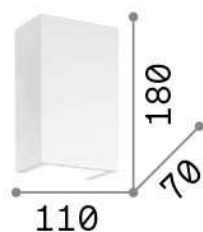

Información general

Interior - Lámpara de pared

Ean	8021696214689
Artículo	FLASH GESSO AP1 HIGH
Instalación	Lámpara de pared
Garantía	5 years
Peso bruto	0.84 kg
Volumen	0.004864 m ³

Información técnica

Peso neto	0.71 kg
Clase de aislamiento	I
Índice de protección	IP20
Cumplimiento	CE
Temperatura de funcionamiento	0° ~ +40 °C
Dimmer	Determined by the light bulb
Salida de potencia	220-240 V AC
Fuente de alimentación	Not required