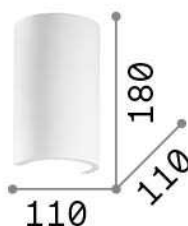

## Información general

Interior - Lámpara de pared

<b>Ean</b>	8021696214696
<b>Artículo</b>	FLASH GESSO AP1 ROUND
<b>Instalación</b>	Lámpara de pared
<b>Garantía</b>	5 years
<b>Peso bruto</b>	1.04 kg
<b>Volumen</b>	0.00336 m <sup>3</sup>

## Información técnica

<b>Peso neto</b>	0.95 kg
<b>Clase de aislamiento</b>	I
<b>Índice de protección</b>	IP20
<b>Cumplimiento</b>	CE
<b>Temperatura de funcionamiento</b>	0° ~ +40 °C
<b>Dimmer</b>	Determined by the light bulb
<b>Salida de potencia</b>	220-240 V AC
<b>Fuente de alimentación</b>	Not required