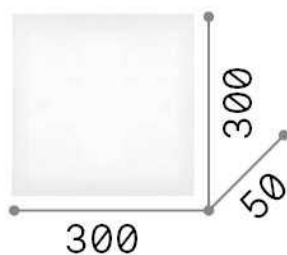

Información general

Interior - Lámpara de techo

Ean	8021696134895
Artículo	FLAT PL4 D30
Instalación	Lámpara de techo
Garantía	5 years
Peso bruto	2.22 kg
Volumen	0.015925 m ³

Información técnica

Peso neto	1.62 kg
Clase de aislamiento	I
Índice de protección	IP20
Cumplimiento	CE
Temperatura de funcionamiento	0° ~ +40 °C
Dimmer	Determined by the light bulb
Salida de potencia	220-240 V AC
Fuente de alimentación	Not required