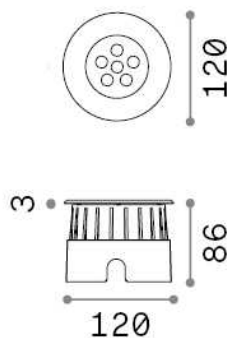

Información general

Exterior - Lámpara colgante

Ean	8021696255668
Artículo	FLOOR PT D12
Instalación	Lámpara colgante
Garantía	5 years
Peso bruto	0.67 kg
Volumen	0.001521 m ³

Información técnica

Peso neto	0.64 kg
Clase de aislamiento	I
Índice de protección	IP67
Cumplimiento	CE
Temperatura de funcionamiento	-15° ~ +45 °C
Dimmer	NO, On-Off
Salida de potencia	220-240 V AC 50/60 Hz
Fuente de alimentación	In-built, included NO, electronic
Especificaciones empotradas	Ø 118 - h. ≥ 95
Resistencia de carga	IK10

Información de la fuente

Fuente integrada	Integrated LED module
Fuente reemplazable	No
Poder	LED 6 W
Emisiones	Direct
Consumo máximo	max 6,00 W
Características LED	LED SMD OSRAM
CCT LED	3000 K
Duración LED (t. 25°C)	25000 h
CRI	> 80
Ángulo del haz de luz	30°
Flujo del haz de luz	680 lm
Luz útil	500 lm
Bombilla incluida	1 - E14 OLIVA 4W 3000K CRI80 SATIN