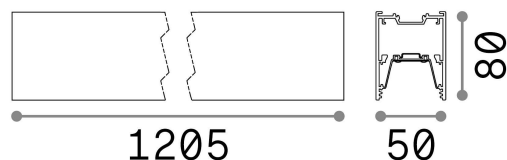

Información general

Técnico - Sistemas

Ean	8021696192437
Artículo	FLUO WIDE 1200 3000K WH
Instalación	Sistemas
Garantía	5 years
Peso bruto	4.88 kg
Volumen	0.018311 m ³

Información técnica

Peso neto	2.89 kg
Clase de aislamiento	I
Índice de protección	IP20
Cumplimiento	CE
Temperatura de funcionamiento	0° ~ +40 °C
Dimmer	NO, On-Off
Salida de potencia	220-240 V AC 50/60 Hz
Fuente de alimentación	In-built, included Replaceable (by qualified operators only), electronic, tridonic
Accesorios incluidos	Mounting kit (suspension, recessed, surface), Dimmable driver, Luminous corner, Structure connector

Información de la fuente

Fuente integrada	Integrated LED module
Fuente reemplazable	Replaceable (by qualified operators only)
Poder	27 W
Emisiones	Direct
Consumo máximo	max 27,00 W
Características LED	LED SMD SAMSUNG
CCT LED	3000 K
Duración LED (t. 25°C)	50000 h
CRI	> 80
SDCM	3
Ángulo del haz de luz	105°
Flujo del haz de luz	3750 lm
Luz útil	2700 lm