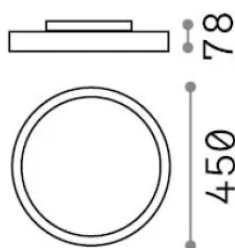

Información general

Interior - Lámpara de techo

| | |
|--------------------|-------------------------|
| Ean | 8021696341163 |
| Artículo | FLY PL D45 BIANCO 2700K |
| Instalación | Lámpara de techo |
| Garantía | 5 years |
| Peso bruto | 4.7 kg |
| Volumen | 0.025052 m ³ |

Información técnica

| | |
|--------------------------------------|--|
| Peso neto | 3.8 kg |
| Clase de aislamiento | I |
| Índice de protección | IP40 |
| Cumplimiento | CE |
| Temperatura de funcionamiento | 0° ~ +40 °C |
| Dimmer | Non-dimmable, On-Off |
| Salida de potencia | 220-240 V AC 50/60 Hz |
| Fuente de alimentación | In-built, included Replaceable (by qualified operators only), electronic, tridonic |
| Accesorios incluidos | Dimmable driver |

Información de la fuente

| | |
|-------------------------------|---|
| Fuente integrada | Integrated LED module |
| Fuente reemplazable | Replaceable (by qualified operators only) |
| Poder | 26 W |
| Emisiones | Direct |
| Consumo máximo | max 26 W |
| Características LED | LED SMD SAMSUNG |
| CCT LED | 2700 K |
| Duración LED (t. 25°C) | 50000 h |
| CRI | > 90 |
| SDCM | 3 |
| Ángulo del haz de luz | 87° |
| UGR Máximo | < 19 |
| Flujo del haz de luz | 3300 lm |
| Luz útil | 2490 lm |
| Riesgo fotobiológico | 1 |