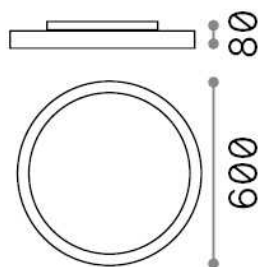

Información general

Interior - Lámpara de techo

Ean	8021696270319
Artículo	FLY PL D60 4000K BIANCO
Instalación	Lámpara de techo
Garantía	5 years
Peso bruto	9.19 kg
Volumen	0.04225 m ³

Información técnica

Peso neto	7.02 kg
Clase de aislamiento	I
Índice de protección	IP40
Cumplimiento	CE
Temperatura de funcionamiento	0° ~ +40 °C
Dimmer	NO, On-Off
Salida de potencia	220-240 V AC 50/60 Hz
Fuente de alimentación	In-built, included Replaceable (by qualified operators only), electronic, tridonic
Accesorios incluidos	Dimmable driver, upright module

Información de la fuente

Fuente integrada	Integrated LED module
Fuente reemplazable	Replaceable (by qualified operators only)
Poder	53 W
Emisiones	Direct
Consumo máximo	max 53,00 W
Características LED	LED SMD SAMSUNG
CCT LED	4000 K
Duración LED (t. 25°C)	50000 h
CRI	> 80
SDCM	3
Ángulo del haz de luz	87°
UGR Máximo	< 19
Flujo del haz de luz	8000 lm
Luz útil	6390 lm
Riesgo fotobiológico	1