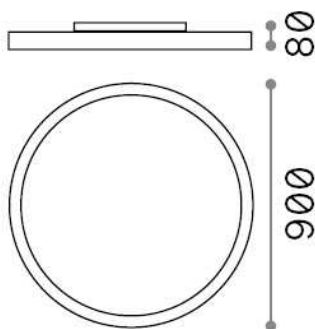

Información general

Interior - Lámpara de techo

Ean	8021696270326
Artículo	FLY PL D90 3000K BIANCO
Instalación	Lámpara de techo
Garantía	5 years
Peso bruto	17.22 kg
Volumen	0.09025 m³

Información técnica

Peso neto	11.09 kg
Clase de aislamiento	I
Índice de protección	IP40
Cumplimiento	CE
Temperatura de funcionamiento	0° ~ +40 °C
Dimmer	NO, On-Off
Salida de potencia	220-240 V AC 50/60 Hz
Fuente de alimentación	In-built, included Replaceable (by qualified operators only), electronic, tridonic
Accesorios incluidos	Dimmable driver, upright module

Información de la fuente

Fuente integrada	Integrated LED module
Fuente reemplazable	Replaceable (by qualified operators only)
Poder	65 W
Emisiones	Direct
Consumo máximo	max 65,00 W
Características LED	LED SMD SAMSUNG
CCT LED	3000 K
Duración LED (t. 25°C)	50000 h
CRI	> 80
SDCM	3
Ángulo del haz de luz	87°
UGR Máximo	< 19
Flujo del haz de luz	9400 lm
Luz útil	7490 lm
Riesgo fotobiológico	1